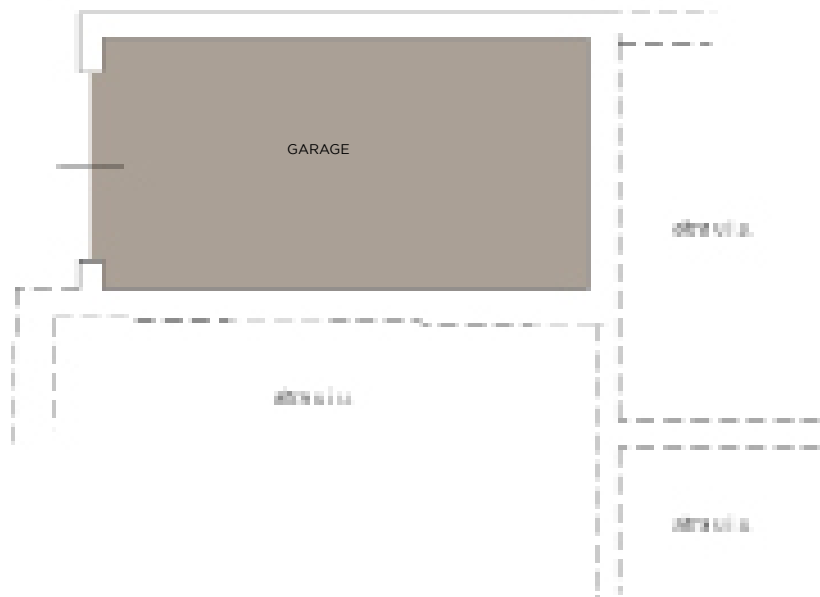

Immobiliare Quintarelli

Via Vittorio Veneto, 10 - Negrar di Valpolicella (VR)
Tel. 045 6012748 - immobiliarequintarelli@gmail.com