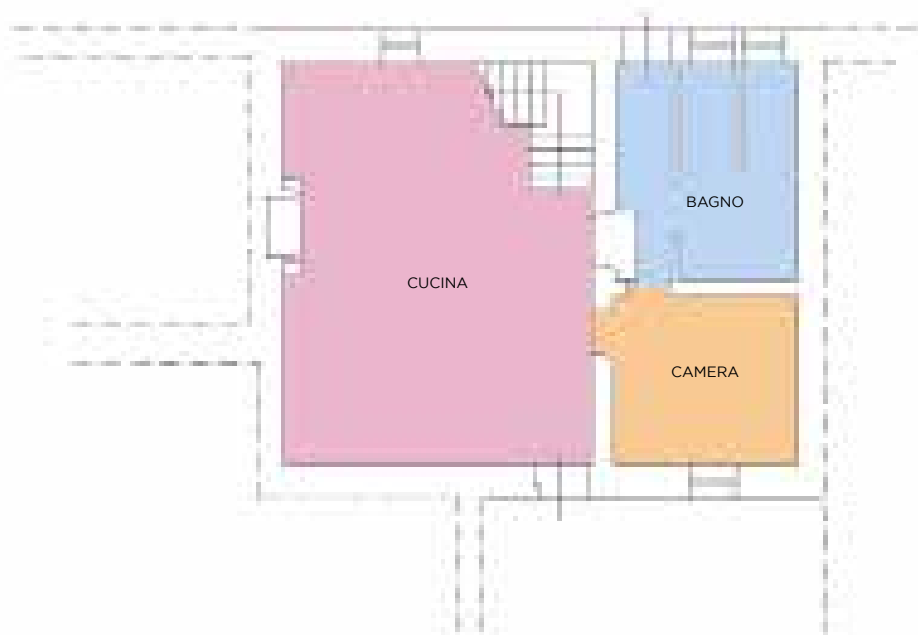

PIANO TERRA