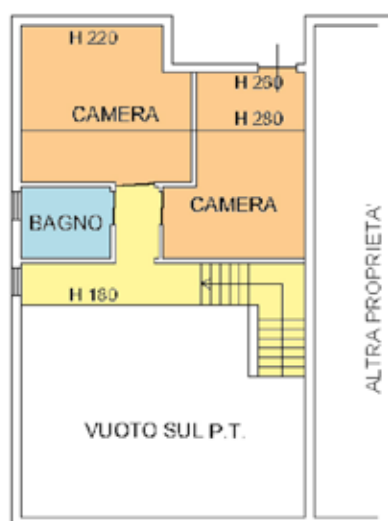

PIANO PRIMO