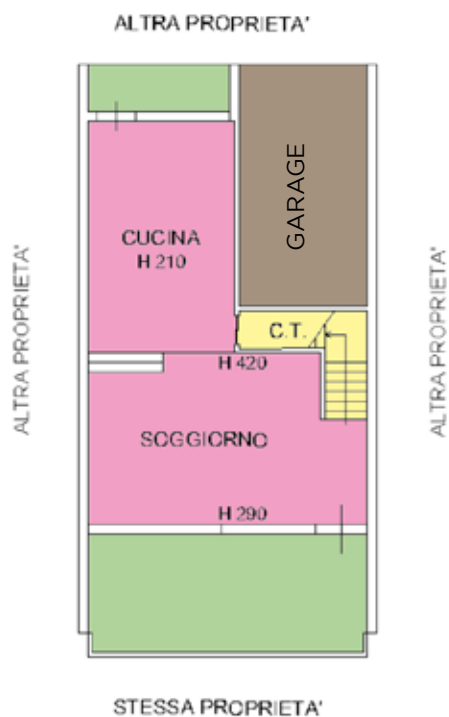

PIANO TERRA