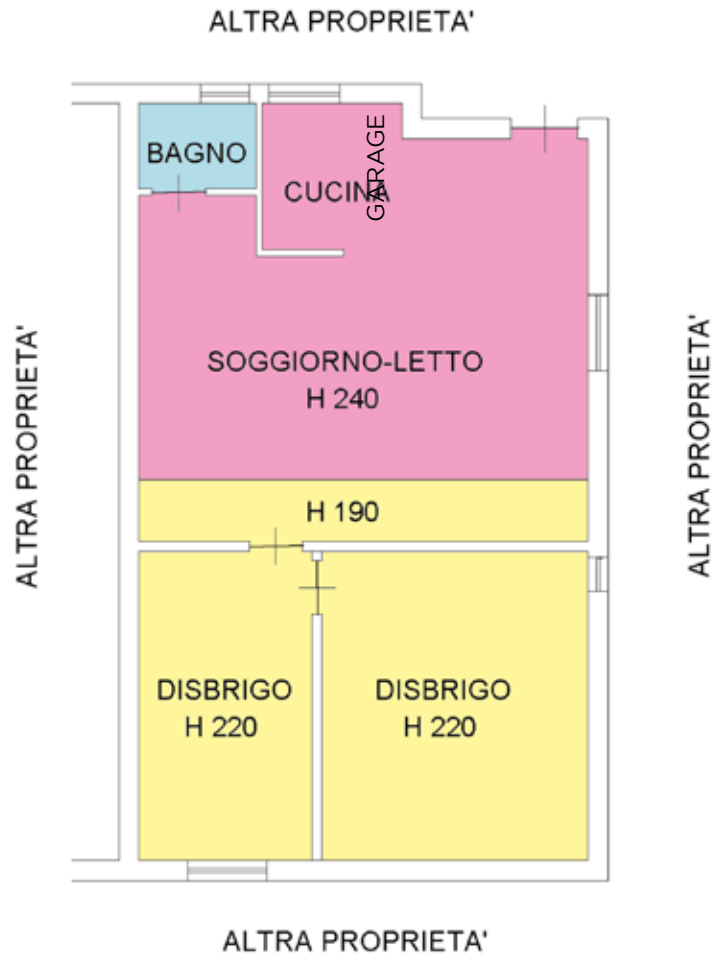

PIANO SEMINTERRATO

Immobiliare Quintarelli

Via Vittorio Veneto, 9 - Negrar di Valpolicella (VR)
Tel. 045 6012748 - info@immobiliarequintarelli.it