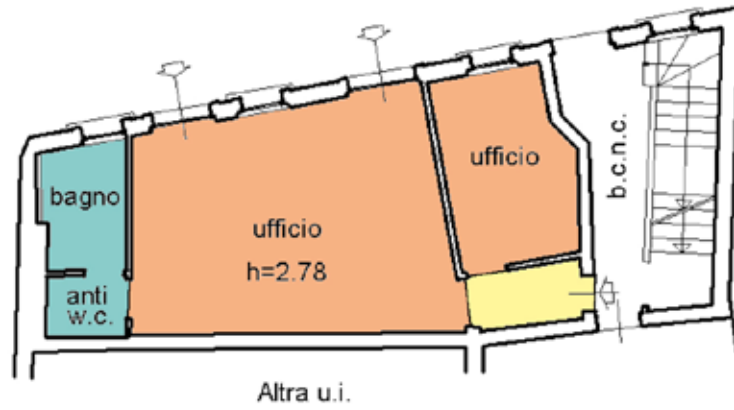

Piano Terra